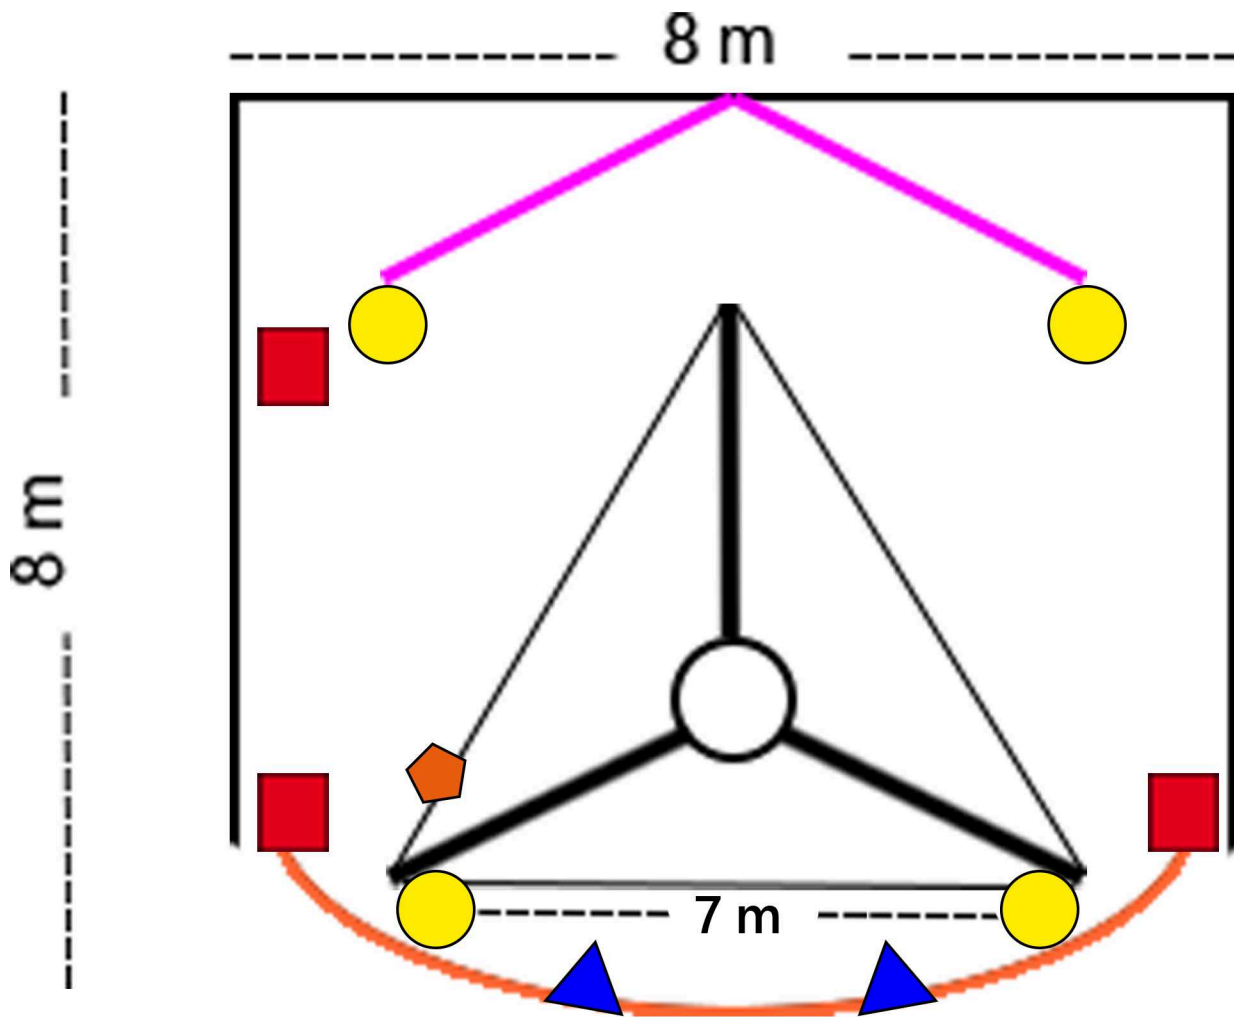

# Plan Lumière LRC

## Légende :

portique

enceintes

PC 500

fond de scene

pied lumière

PAR 56

espace scénique