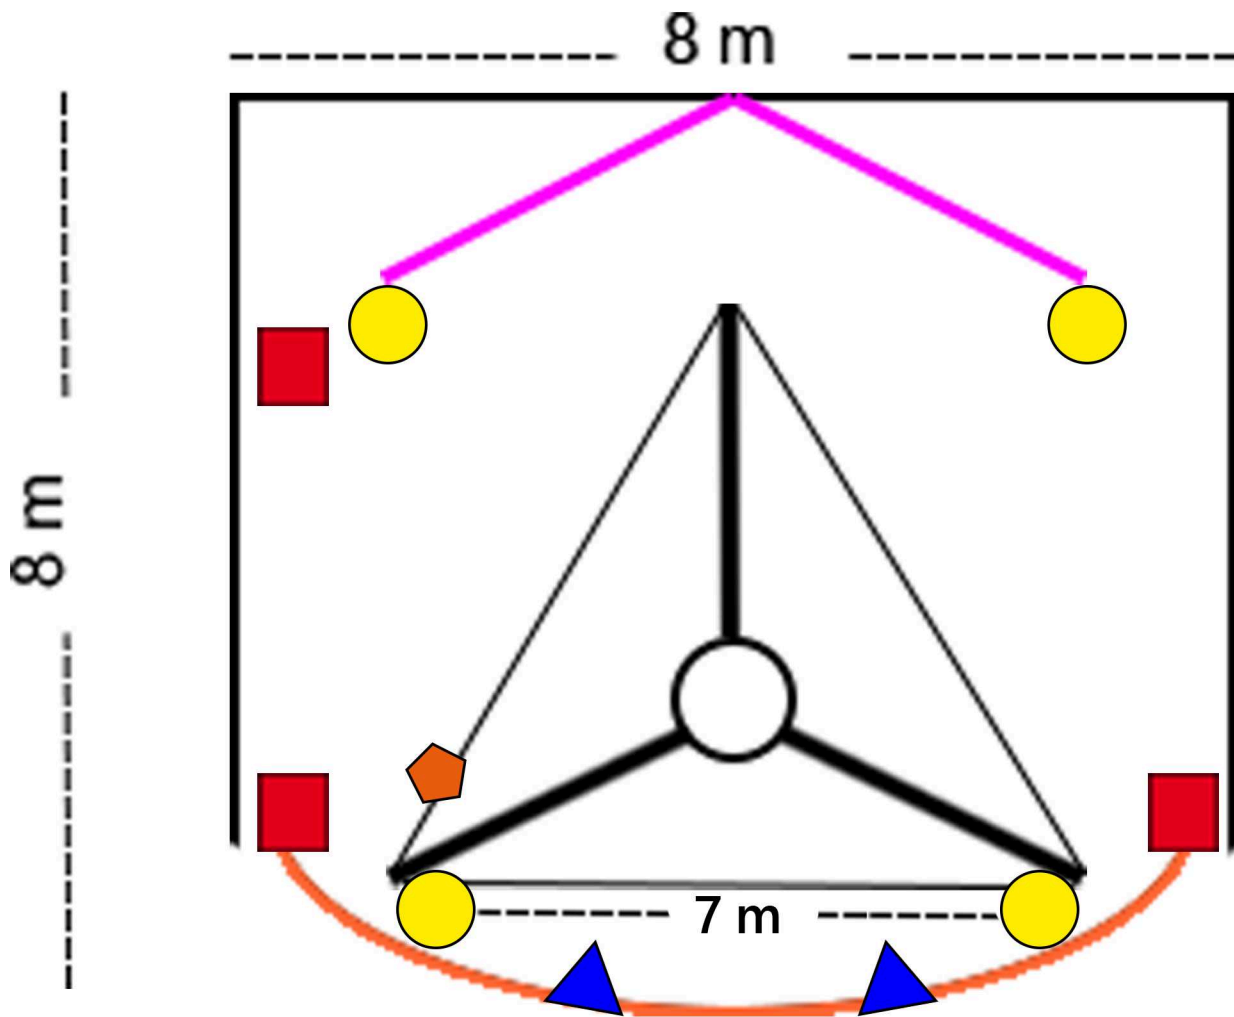

Plan Lumière LRC

Légende :

portique

enceintes

PC 500

fond de scene

pied lumière

PAR 56