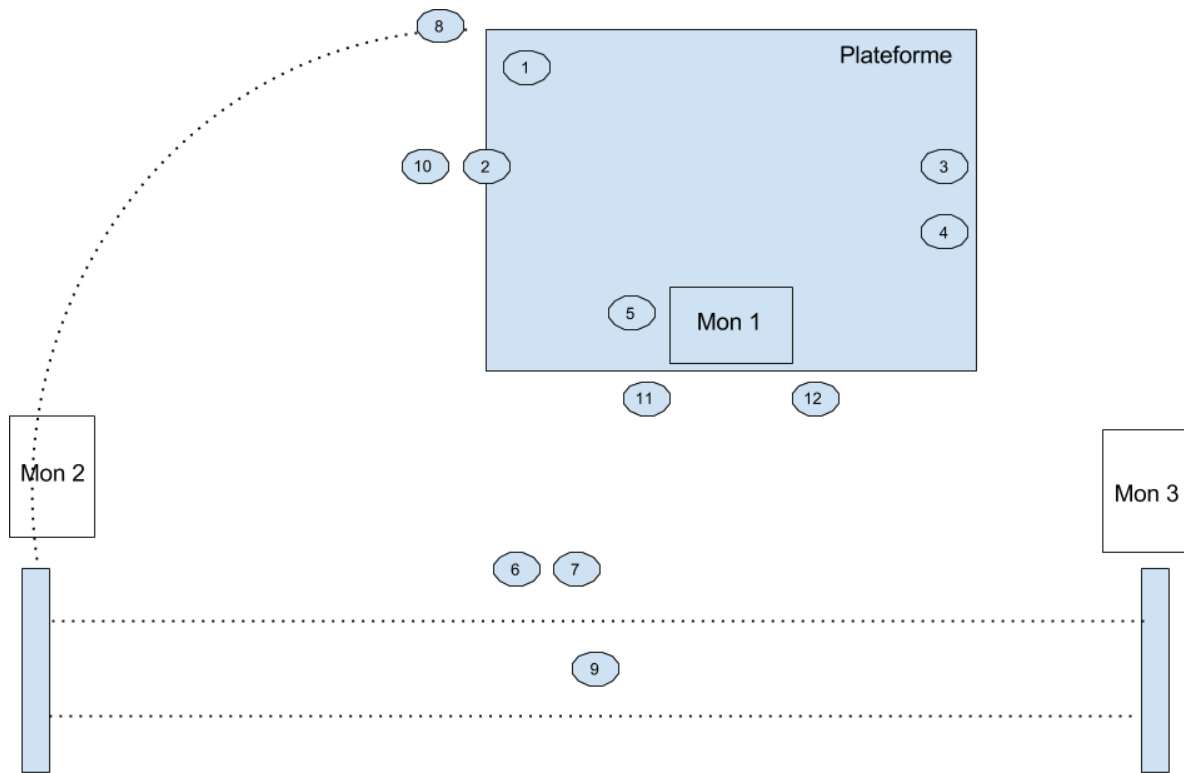

Broc n'Roll Circus

1	Grosse caisse stompbox	DI	
2	OH statique batterie	NT5	pied clamp sur structure
3	Basse	DI	
4	Guitare	Sm57	
5	Looper	DI	
6	Piano	DI	DI à l'intérieur du piano
7	Synthé	DI	DI à l'intérieur du piano
8	Guitares suspendues	DI	le jack arrive au pied de la structure
9	Micro Voix suspendu	SH55	le xlr arrive au pied de la structure
10	Statique Jar	NT5	
11	Ambiance plateforme L	mk012	pied clamp sur structure
12	Ambiance plateforme R	mk012	pied clamp sur structure
13/14	Bandes Son		envoyé de la régie

Notes : en extérieur, il faut 4 bonnettes pour les statiques