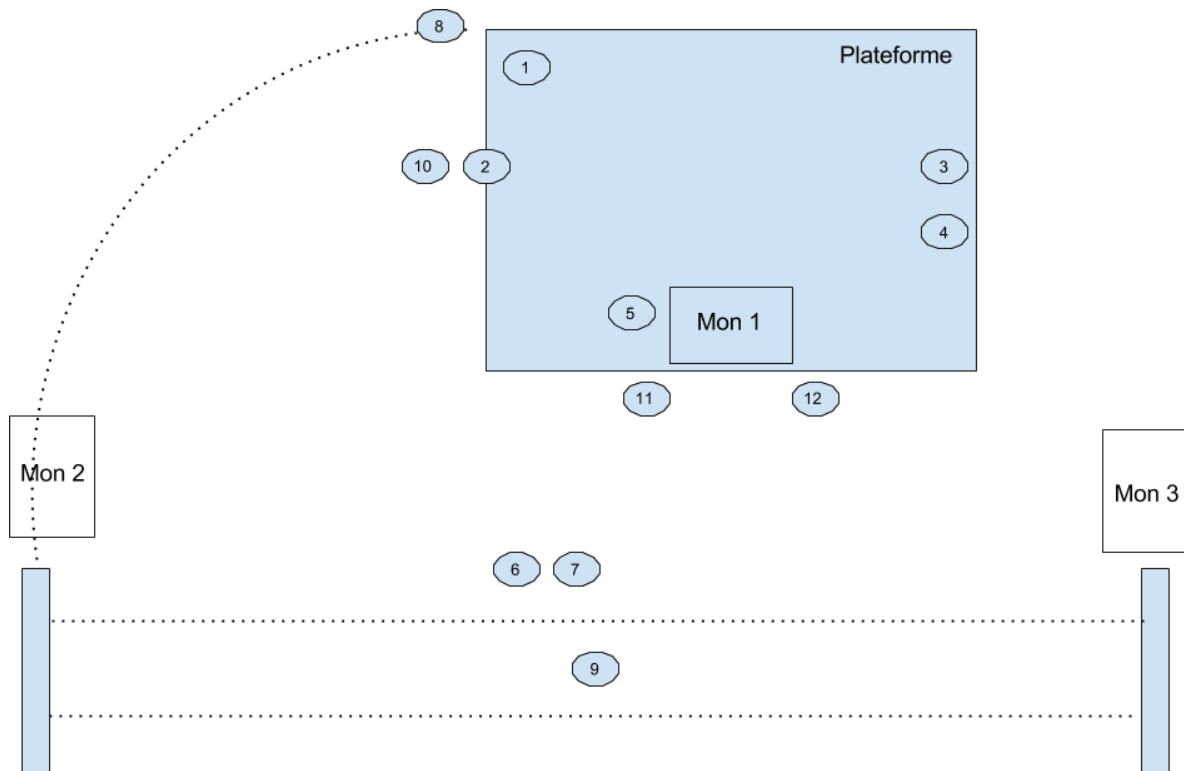

Broc n'Roll Circus

| | | | |
|-------|------------------------|-------|--|
| 1 | Grosse caisse stompbox | DI | |
| 2 | OH statique batterie | NT5 | pied clamp sur structure |
| 3 | Basse | DI | |
| 4 | Guitare | Sm57 | |
| 5 | Looper | DI | |
| 6 | Piano | DI | DI à l'intérieur du piano |
| 7 | Synthé | DI | DI à l'intérieur du piano |
| 8 | Guitares suspendues | DI | le jack arrive au pied de la structure |
| 9 | Micro Voix suspendu | SH55 | le xlr arrive au pied de la structure |
| 10 | Statique Jar | NT5 | |
| 11 | Ambiance plateforme L | mk012 | pied clamp sur structure |
| 12 | Ambiance plateforme R | mk012 | pied clamp sur structure |
| 13/14 | Bandes Son | | envoyé de la régie |

Notes : en extérieur, il faut 4 bonnettes pour les statiques